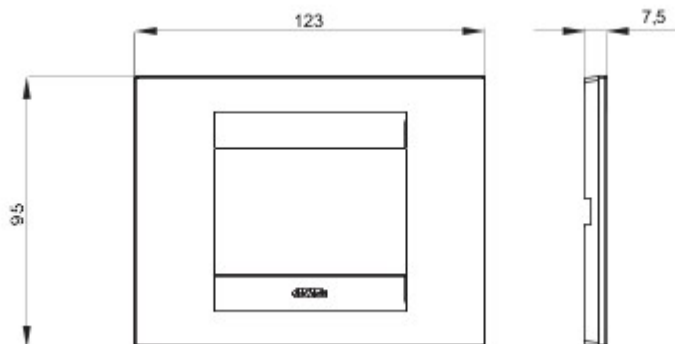

A Chorus szerelvényekhez illeszkedő, különböző formájú, színű, alapanyagú és felületű díszítőkeretek széles választéka. A sorozat hat különböző kivitelezésű díszítőkeretet tartalmaz (ONE, GEO, LUX, ART, ICE és ICE Touch) a téglalap alakú szerelvénydobozokhoz legfeljebb 12 modulós férőhelyes változatban, és három különböző kivitelezésű díszítőkeretet tartalmaz (ONE International, GEO International és LUX International) a kerek / négyzet alakú szerelvénydobozokhoz, egyszeres, vagy többszörös vízszintes / függőleges modularitással, 2-től 2 + 2 + 2 + 2 modulig. A Chorus szerelvények minden díszítőkerete ugyanazokat a szerelőkereteket használja, anélkül, hogy további adapterekre lenne szükség a beszereléshez. A sorozat tartalmaz még teli díszítőkereteket, IP55 vízmentes díszítőkereteket és önálló díszítőkereteket.

Termékcsalád	GEO	Leírás	3 férőhely
Szín	Kender	Alapanyag	Technopolimer
Felület	Fényes	A következő cikkszámokhoz	GW16803
Izzóhuzalos vizsgálat:	650°C	Hőállóság (golyós nyomópróba)	70°C
Szabvány	EN 60669-1	Elektronikai kód	0110

### DIMENSIONAL